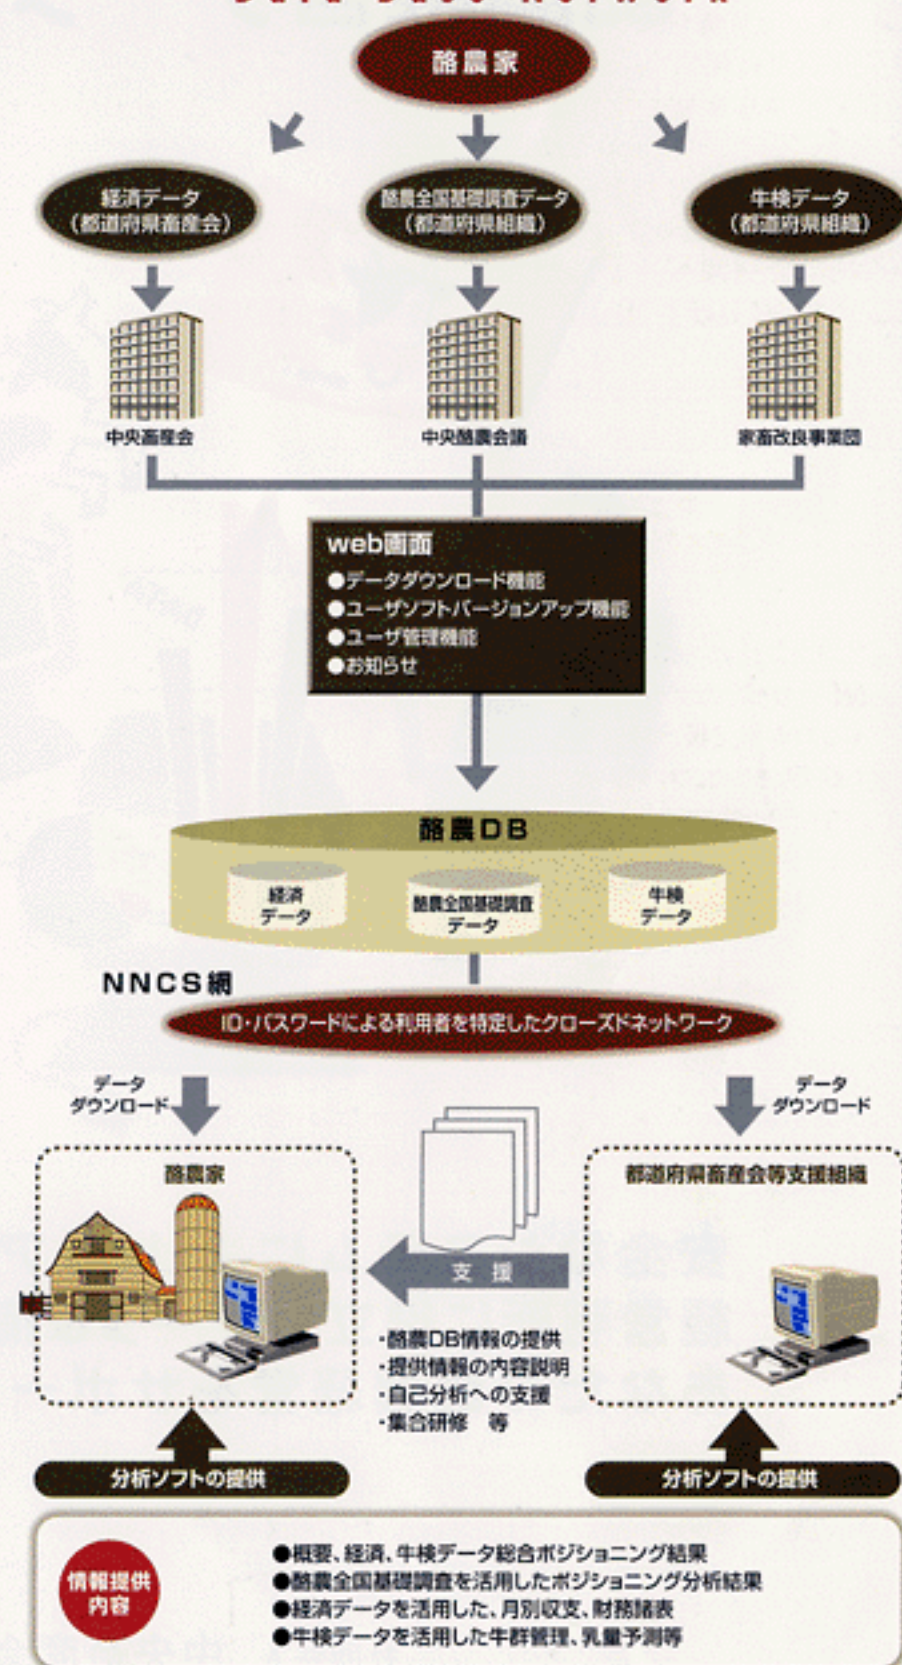

経営データを総合的に提供する 酪農経営データベース

安全なシステムにより、リアルタイムに
経営判断に役立つデータ&情報を提供し、
あなたの酪農経営をサポートします。

社団法人 中央畜産会

畜産関係団体に集積されたデータにアクセス。
経営に必要な情報が効率的にいつでも得られます。

酪農の固有のデータだから役立つ！
経営の進行管理をバックアップする
データベース。

「酪農経営データベース」のDB(データベ-ース)に収集・蓄積されているデータは、(社)中央酪農会議の「酪農全国基礎調査結果」、(社)家畜改良事業団の「牛群検定結果」、(社)都道府県畜産会の「経営診断結果」など、畜産関係団体が各種個別事業で展開している固有のデータです。これらの情報は中央畜産会が管理するDBサーバー内に蓄積され、常に最新のデータを蓄積し、提供する体制を整えています。

NNCSを利用してセキュリティも万全。
必要な時にはすぐに、すばやくデータと
情報を入手。

パソコンを所有し、自らシステムを活用する経営者は、加入の手続きを終えれば、いつでもすぐに「酪農経営データベース」にアクセスすることができます。必要な時、知りたい時にはすぐにあなたのデータや情報をダウンロードして利用。またデータの分析のためにソフトを提供し、経営者のみなさんが多面的な経営技術の診断が行えることも可能にしています。ネットワークにはセキュリティの高い信頼のNNCSを採用しているので、ユーザーは限定され、ID(個人認証番号)、パスワードなどによってしっかりと管理されています。

パソコンがない経営者にもしっかりと支援します。あなたの欲しいデータや情報は、みなさんの窓口となる畜産会や関係支援組織へお問い合わせください。代行出力などあなたの経営を支援します。

NNCS

NTT-PCコミュニケーションズが提供するNNCS(NTT Network Connect Services)は、インターネットと同一の通信手順でご利用いただけるサービスです。安全性の面では高い信頼を得ているネットワークです。

Data Base Network

全国調査から経営財務、牛群検定結果まで、幅広い分野のデータと情報を提供。
低コストで活用でき、加入の流れもスムーズに行えます。

検索・集計もひと目で確認、グラフでチェック。

■酪農全国基礎調査

酪農全国基礎調査結果データは、検索も集計もすぐにアクセスして確認できます。またグラフによるビジュアル表示も実施。基礎データによる絞り込み検索集計、レーダーチャート・散布図・折線グラフ・円グラフ、組み替え集計などあなたの経営に役立つ情報が活用できます。